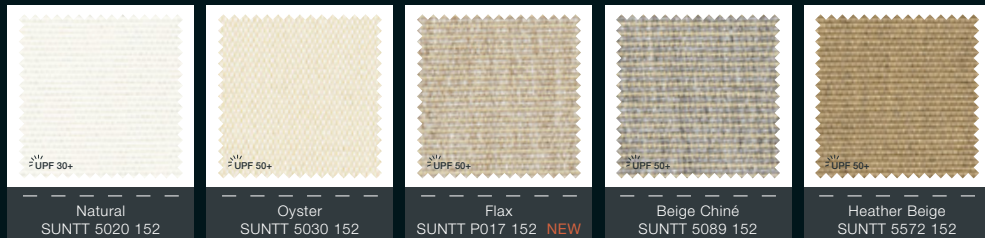

Sunbrella Plus

Recommandé
Recommended

Possible

Stabilité dimensionnelle
Dimensional stability

Imperméabilité
Water-resistance

Respirabilité
Breathability