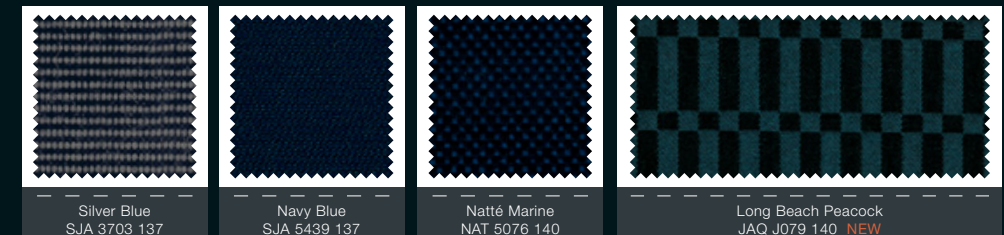

Charcoal Grey  
CFG 5049 **NEW**

Taupe  
CFG 5548 **NEW**

Marine  
CFG 5031

Captain Navy  
CFG 5057

Jet Black  
CFG 5032

# Sunbrella Cushions

 Recommandé  
 Recommended

Echelle rayures et jacquards / Scale stripes and jacquards : 1:3  
 Echelle unis / Scale solids : 1:1

Entretien facile  
Easy care

Large gamme de coloris  
Wide colour range