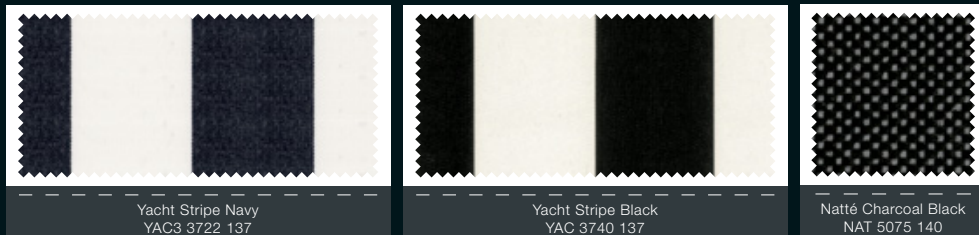

Charcoal Grey  
CFG 5049 **NEW**

Taupe  
CFG 5548 **NEW**

Marine  
CFG 5031

Captain Navy  
CFG 5057

Jet Black  
CFG 5032

# Sunbrella Bindings

Echelle galons / Scale bindings : 2:3

Résistant aux UV  
UV resistant

Stabilité dimensionnelle  
Dimensional stability

# Sunbrella Cushions

 Recommandé  
 Recommended

Echelle rayures et jacquards / Scale stripes and jacquards : 1:3  
 Echelle unis / Scale solids : 1:1

Entretien facile  
Easy care

Large gamme de coloris  
Wide colour range