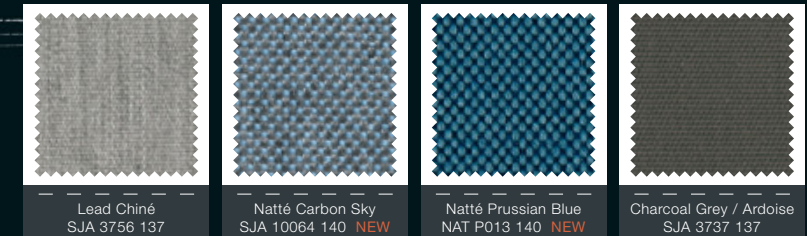

Charcoal Grey  
CFG 5049 **NEW**

Taupe  
CFG 5548 **NEW**

Marine  
CFG 5031

Captain Navy  
CFG 5057

Jet Black  
CFG 5032

# Sunbrella Bindings

Echelle galons / Scale bindings : 2:3

Résistant aux UV  
UV resistant

Stabilité dimensionnelle  
Dimensional stability

# Sunbrella Cushions

 Recommandé  
 Recommended

Echelle rayures et jacquards / Scale stripes and jacquards : 1:3  
 Echelle unis / Scale solids : 1:1

Entretien facile  
Easy care

Large gamme de coloris  
Wide colour range