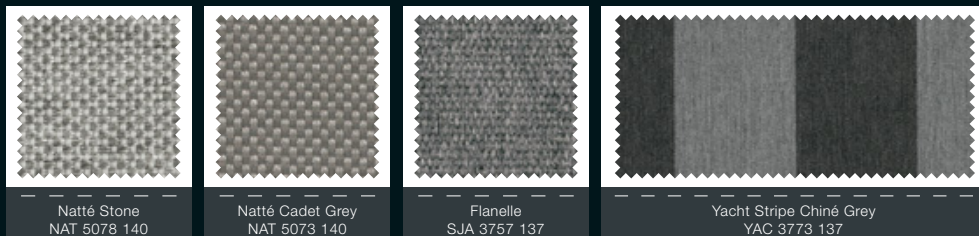

Charcoal Grey  
CFG 5049 **NEW**

Taupe  
CFG 5548 **NEW**

Marine  
CFG 5031

Captain Navy  
CFG 5057

Jet Black  
CFG 5032

# Sunbrella Bindings

Echelle galons / Scale bindings : 2:3

Résistant aux UV  
UV resistant

Stabilité dimensionnelle  
Dimensional stability

# Sunbrella Cushions

 Recommandé  
 Recommended

Echelle rayures et jacquards / Scale stripes and jacquards : 1:3  
 Echelle unis / Scale solids : 1:1

Entretien facile  
Easy care

Large gamme de coloris  
Wide colour range