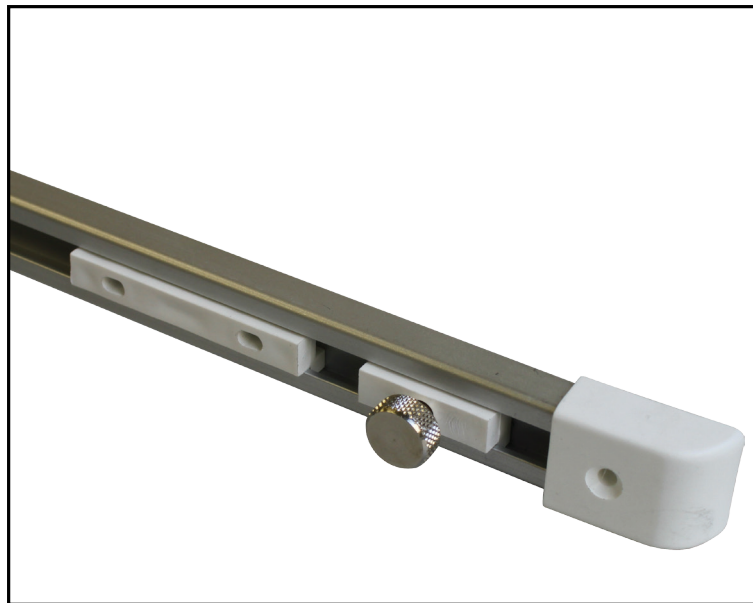

KM Skena - i Krom / Mässing

Skena i förkromad mässing, finns i fyra olika längder och två storlekar på vagn.
Säljs komplett med skena och vagn

Art.nr.

33-KM-K-42	Skena 42 cm komplett, 6cm vagn
33-KM-K-60	Skena 60 cm komplett, 6cm vagn
33-KM-K-90	Skena 90 cm komplett, 10cm vagn
33-KM-K-120	Skena 120 cm komplett. 10cm vagn

Reservdelar

33-KM-42	Skena 42 cm
33-KM-60	Skena 60 cm
33-KM-90	Skena 90 cm
33-KM-120	Skena 120 cm
33-KM-V6	Vagn Kort
33-KM-V10	Vagn Lång
33-KM-S10	Ställskruv vinklad
33-KM-S20	Skruv
33-KM-S	Teakstopp

Östersjökompaniet AB

Industrigatan 3
112 46 Stockholm

info@ostersjokompaniet.se
www.ostersjokompaniet.se

Tel: 08 312420
Fax: 08 302219

AP skena

Skena i aluminium med plastbeslag, en enklare skena för lättare ändamål.
Skenan säljs komplett med:
Skena 100cm, Stopp, Vagn, Ändbeslag och fäste för top eller sidomontering

Art.nr.
33-8650

Skena Komplet

Reservdelar

33-8603	Skena 100 cm	Aluminium
33-8610	Vagn	Plast
33-8620	Stopp	Plast
33-8630	Ändbeslag	Plast
33-8680	Fäste för sidomontage	Aluminium
33-8690	Fäste för topmontage	Aluminium