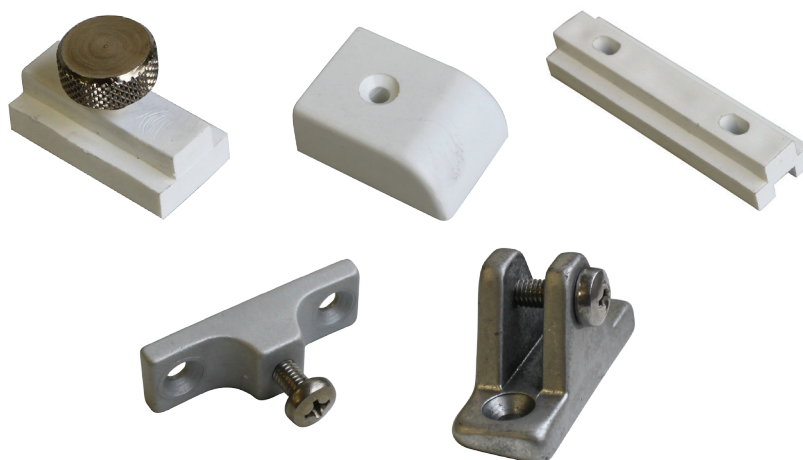

KM Skena - i Krom / Mässing

Skena i förkromad mässing, finns i fyra olika längder och två storlekar på vagn.
Säljs komplett med skena och vagn

Art.nr.

33-KM-K-42	Skena 42 cm komplett, 6cm vagn
33-KM-K-60	Skena 60 cm komplett, 6cm vagn
33-KM-K-90	Skena 90 cm komplett, 10cm vagn
33-KM-K-120	Skena 120 cm komplett. 10cm vagn

Reservdelar

33-KM-42	Skena 42 cm
33-KM-60	Skena 60 cm
33-KM-90	Skena 90 cm
33-KM-120	Skena 120 cm
33-KM-V6	Vagn Kort
33-KM-V10	Vagn Lång
33-KM-S10	Ställskruv vinklad
33-KM-S20	Skruv
33-KM-S	Teakstopp

Östersjökompaniet AB

Industrigatan 3
112 46 Stockholm

info@ostersjokompaniet.se
www.ostersjokompaniet.se

Tel: 08 312420
Fax: 08 302219

AP skena

Skena i aluminium med plastbeslag, en enklare skena för lättare ändamål.
Skenan säljs komplett med:
Skena 100cm, Stopp, Vagn, Ändbeslag och fäste för top eller sidomontering

Art.nr.
33-8650

Skena Komplet

Reservdelar

33-8603	Skena 100 cm	Aluminium
33-8610	Vagn	Plast
33-8620	Stopp	Plast
33-8630	Ändbeslag	Plast
33-8680	Fäste för sidomontage	Aluminium
33-8690	Fäste för topmontage	Aluminium