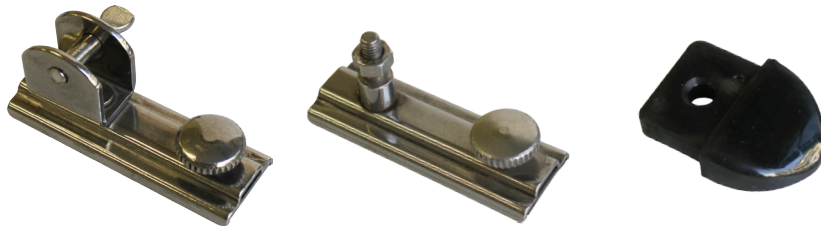

Italiensk Rostfri Skena

Skena i rostfritt stål, finns i två varianter, sidomontering och topmontering.

Skenan säljs komplet, sats innehåller:

Skena 100cm, Ändstopp, Vagn för top eller sidomontering

Art.nr.

33-6730

Topmontering

33-6720

Sidomontering

Reservdelar

33-6700

Skena 100 cm

33-6703

Vagn för sidomontage (pinne)

33-6702

Vagn för topmontage (U)

33-6701

Ändbeslag

Östersjökompaniet AB

Industrigatan 3
112 46 Stockholm

info@ostersjokompaniet.se
www.ostersjokompaniet.se

Tel: 08 312420
Fax: 08 302219