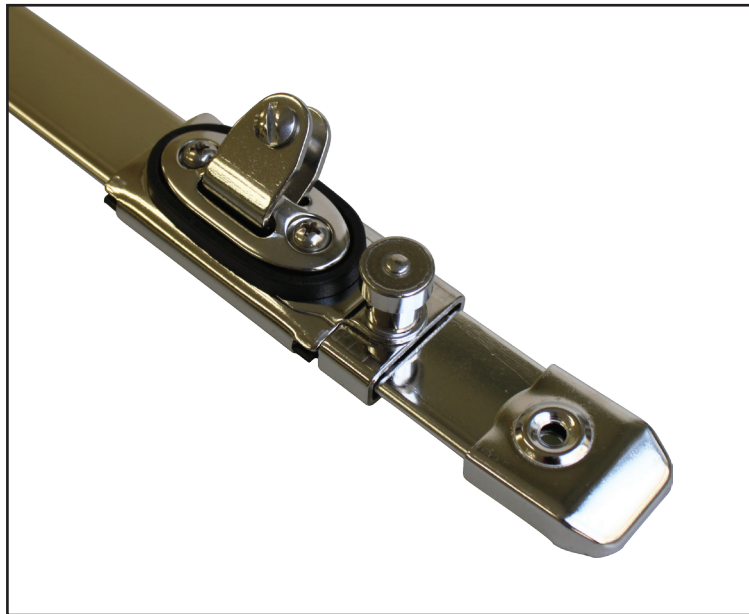

Duo skena

Skena i rostfritt.

Säljs komplett med: Skena 100cm, Vagn, Två ändbeslag, Samt fäste för kapellbåge.

Art.nr.

33-7320 Skena komplett

Reservdelar

33-7303 Vagn

33-7301 Skena med ändbeslag

Östersjökompaniet AB

Industrigatan 3
112 46 Stockholm

info@ostersjokompaniet.se
www.ostersjokompaniet.se

Tel: 08 312420
Fax: 08 302219