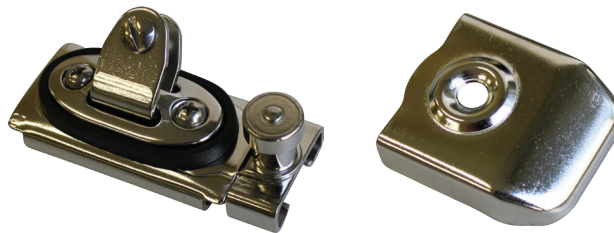

Duo skena

Skena i rostfritt.

Säljs komplett med: Skena 100cm, Vagn, Två ändbeslag, Samt fäste för kapellbåge.

Art.nr.

33-7320 Skena komplett

Reservdelar

33-7303 Vagn

33-7301 Skena med ändbeslag

Östersjökompaniet AB

Industrigatan 3
112 46 Stockholm

info@ostersjokompaniet.se
www.ostersjokompaniet.se

Tel: 08 312420
Fax: 08 302219